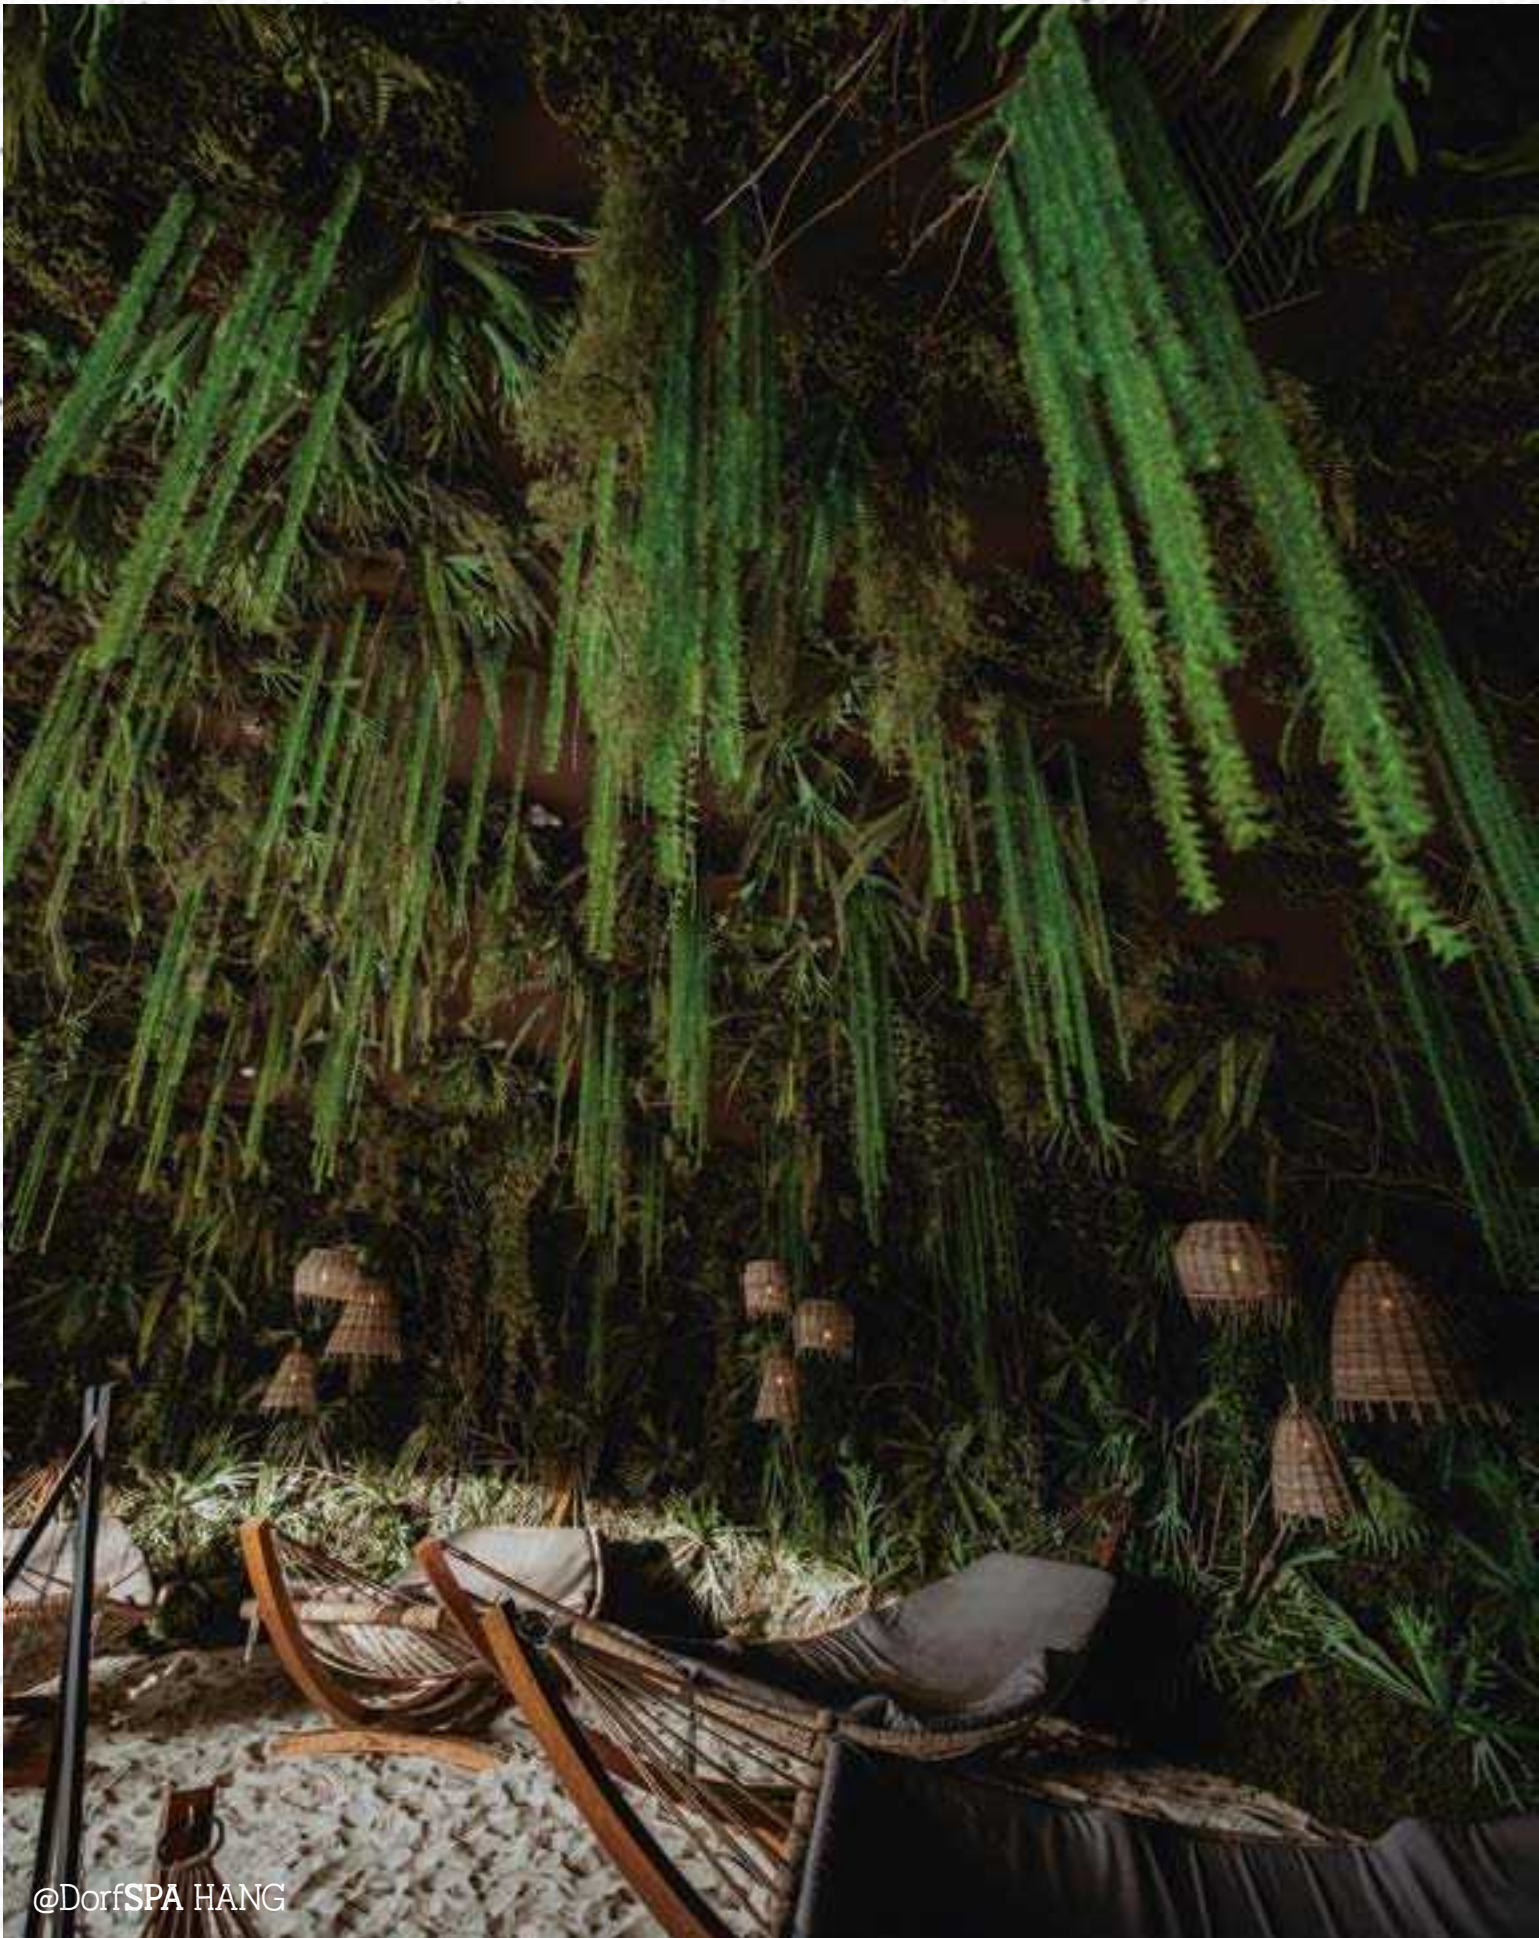

LOSLASSEN MACHT SO RICHTIG LUST AUF MEHR. GENAUER GESAGT,

AUF VIEL MEHR.

EIN HOTEL
MIT DÖRFLICH
URBANEM
CHARAKTER.

UNÜBERSEHBAR.
Echte Handwerkskunst im Genussdorf.

DORFSPA.
ERFRISCHE
DEIN LEBEN.

A photograph of a swimming pool with a wooden building and a mountain in the background. The pool is in the foreground, and the building is on the left. The mountain is in the background. The text "AUFTAUCHEN MIT FESTUNGSBLICK." is overlaid on the bottom of the image.

AUFTAUCHEN
MIT
FESTUNGSBLICK.

@DorfSPA DACH

@DorfSPA HANG

AKTIV,
LEBENDIG,
BEWEGT.

Gesundheit und Wohlfühlen ist unsere wichtigste Währung. Und sie will verdient werden.

DIE LEICHTIGKEIT
DES GENUSSVOLLEN
LEBENS.