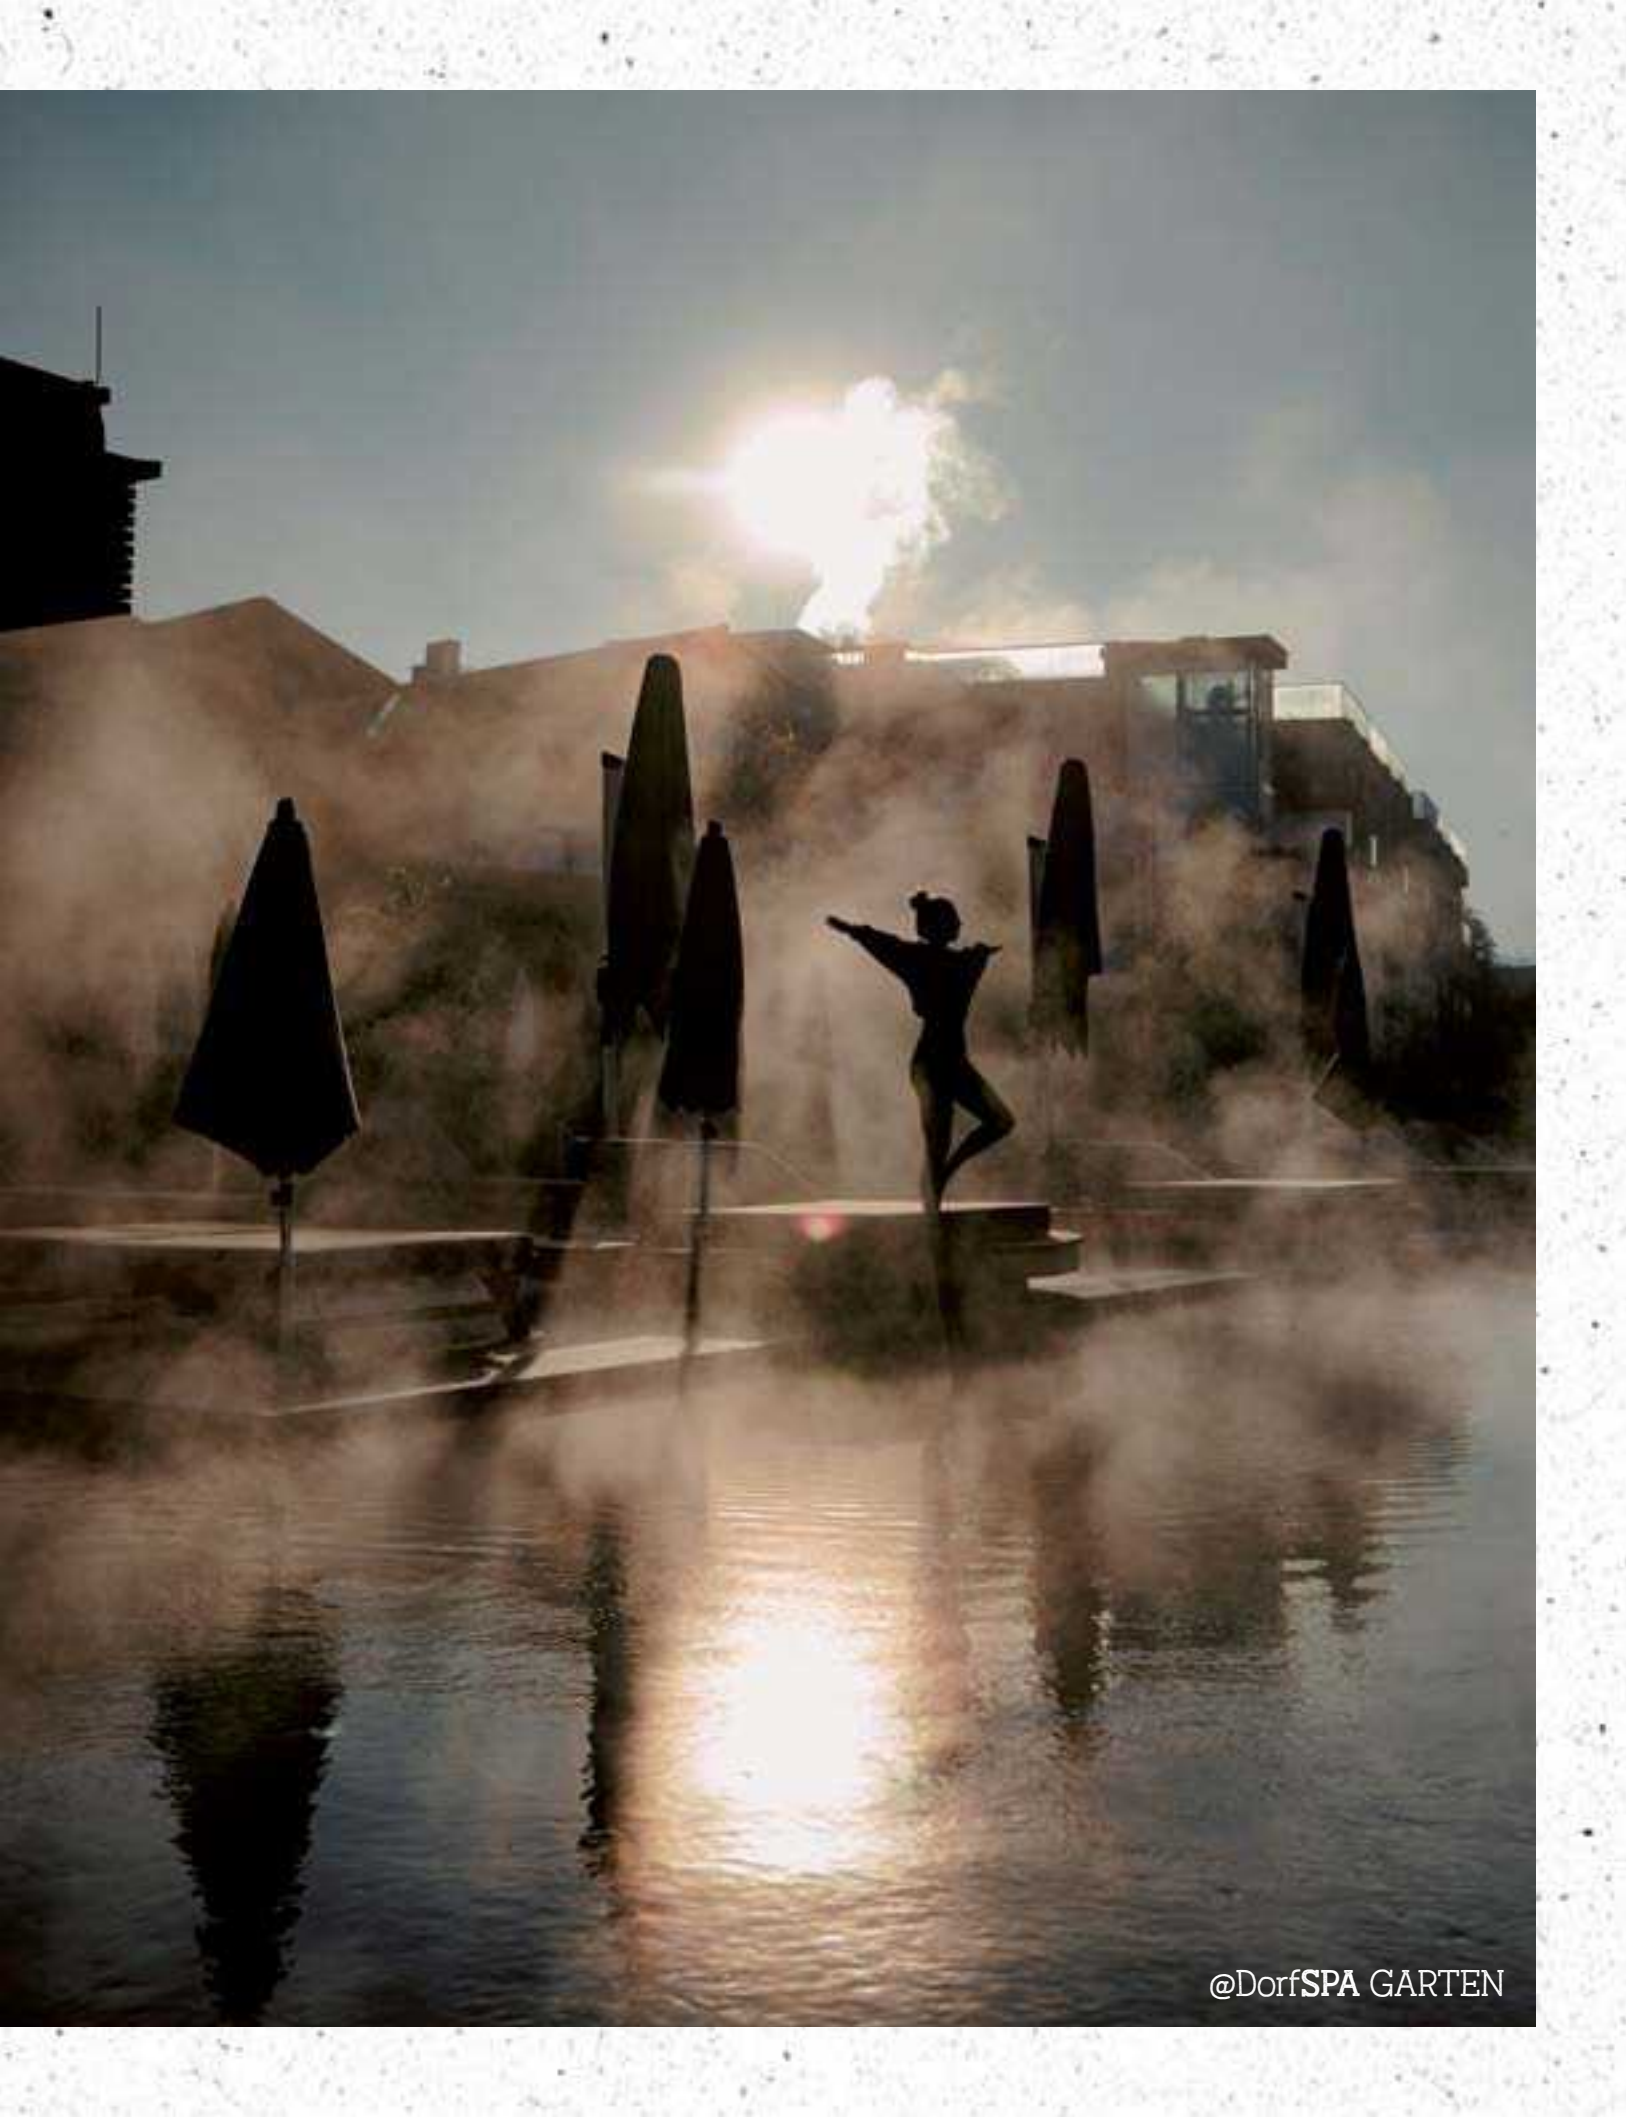

LOSLASSEN MACHT SO RICHTIG LUST AUF MEHR. GENAUER GESAGT,

AUF VIEL MEHR.

EIN HOTEL
MIT DÖRFLICH
URBANEM
CHARAKTER.

UNÜBERSEHBAR.
Echte Handwerkskunst im Genussdorf.

DORFSPA.
ERFRISCHE
DEIN LEBEN.

A photograph of a swimming pool with a wooden building and a mountain in the background. The pool is in the foreground, and the building is on the left. The mountain is in the background. The text "AUFTAUCHEN MIT FESTUNGSBLICK." is overlaid on the bottom of the image.

AUFTAUCHEN
MIT
FESTUNGSBLICK.

@DorfSPA DACH

@DorfSPA HANG

AKTIV,
LEBENDIG,
BEWEGT.

Gesundheit und Wohlfühlen ist unsere wichtigste Währung. Und sie will verdient werden.

DIE LEICHTIGKEIT
DES GENUSSVOLLEN
LEBENS.