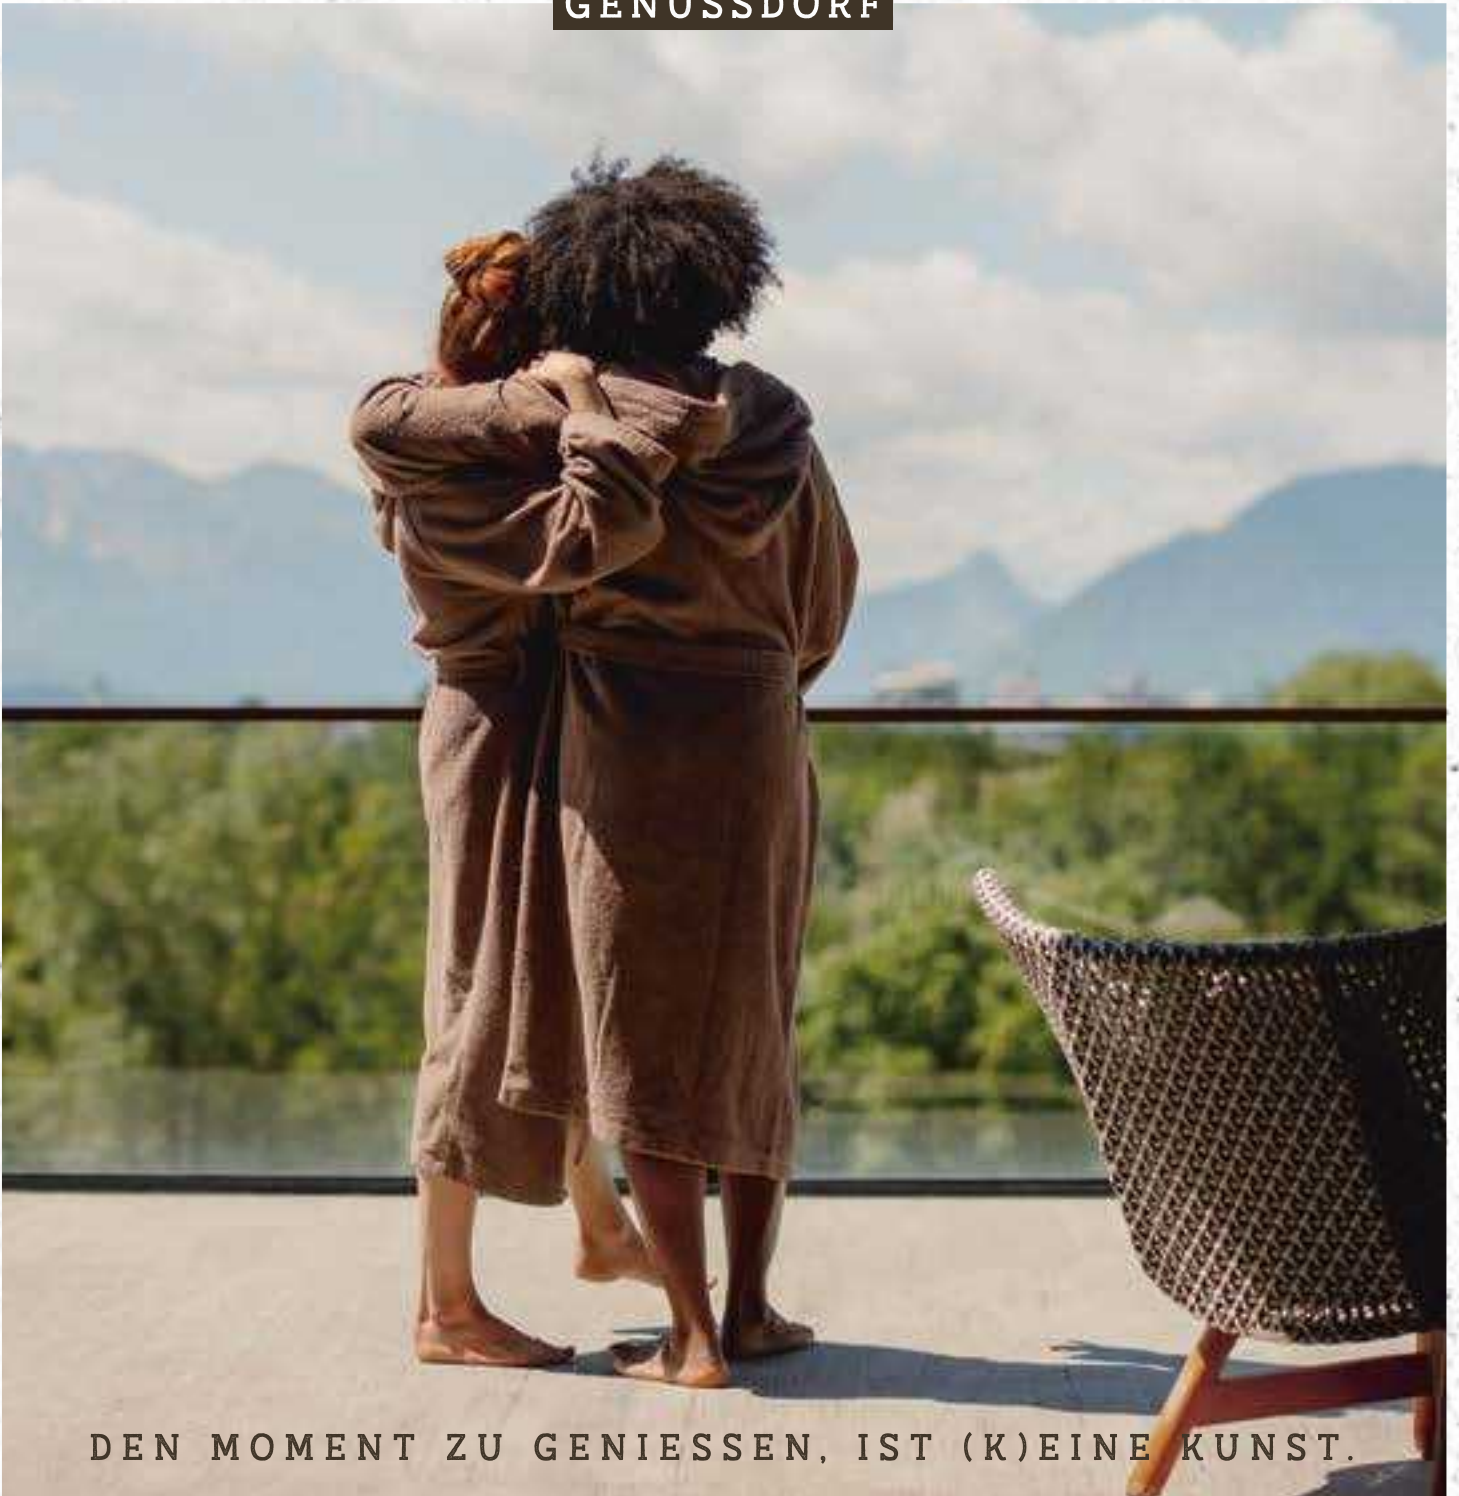

GMACHIL

GENUSSDORF

DEN MOMENT ZU GENIESSEN, IST (K)EINE KUNST.

EIN DORF
VOLLER
GENÜSSE.

1787

DIE FAMILIE ALS GASTGEBER

... für Genussnomaden, DorfSPAtaner, Hopfennascher und Genussmacher.

Seit Generationen achten wir auf die Grundsätze des Dorflebens.
Am Boden bleiben, die Natur respektieren, die Menschen schätzen,
das Echte bewahren und sich auf Neues freuen.
Dieses Lebensgefühl ist unser Wegbegleiter.

Ihre Familie Gmachl

UNVERGESSEN. Seit 1787 bewirten, verpflegen, verwöhnen & schätzen wir hier Reisende. Waren es anno dazumal die Fuhrleut' & ihre Rösser, freuen

1787

wir uns heute auf die neugierigen Genussnomaden, die sich immer wieder aufmachen, die Welt auf ein Neues zu entdecken.

LOSLASSEN MACHT SO RICHTIG LUST AUF MEHR. GENAUER GESAGT,

AUF VIEL MEHR.

EIN HOTEL
MIT DÖRFLICH
URBANEM
CHARAKTER.

UNÜBERSEHBAR.
Echte Handwerkskunst im Genussdorf.

DORFSPA.
ERFRISCHE
DEIN LEBEN.

A photograph of a swimming pool with a wooden building and a mountain in the background. The pool is in the foreground, and the building is on the left. The mountain is in the background. The text "AUFTAUCHEN MIT FESTUNGSBLICK." is overlaid on the bottom of the image.

AUFTAUCHEN
MIT
FESTUNGSBLICK.

@DorfSPA DACH

@DorfSPA HANG

AKTIV,
LEBENDIG,
BEWEGT.

Gesundheit und Wohlfühlen ist unsere wichtigste Währung. Und sie will verdient werden.

DIE LEICHTIGKEIT
DES GENUSSVOLLEN
LEBENS.